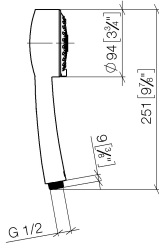

28 002 978

- Dreifach verstellbar: COMPACT RAIN, COMPACT SOFT FLOW, COMPACT AQUAPRESSURE FLOW, Durchfluss max. 9 l/min (bei 3 Bar)
- mit Antikalk-System
- Brausekopf Ø 95 mm
- Anschluss 1/2"

Eigensicher gegen Rückfließen.

28 002 978

mm [inches]

Durchflussdiagramm

Zertifikate

LGA_18610.

28 002 978

Ersatzteile für die
anderen
Oberflächenvarianten
finden Sie hier:
Chrom

Ersatzteilstückliste

Nr.	Artikelnummer	Benennung	Verbaumenge	Lieferzeit
1	09 21 02 115 90	Kappe	1	2
2	09 23 01 039 90	Sieb	1	2
3	09 23 01 077 90	Durchflussbegrenzer	1	2
4	04 12 11 071 00 90	Brause	1	2
5	09 30 09 022 90	Schlüssel	1	2