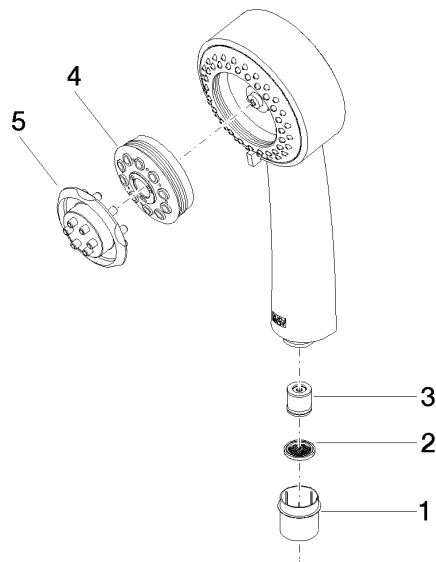

28 002 978

- Dreifach verstellbar: COMPACT RAIN, COMPACT SOFT FLOW, COMPACT AQUAPRESSURE FLOW, Durchfluss max. 9 l/min (bei 3 Bar)
- mit Antikalk-System
- Brausekopf Ø 95 mm
- Anschluss 1/2"

Eigensicher gegen Rückfließen.

28 002 978

mm [inches]

Durchflussdiagramm

Zertifikate

LGA_18610.

28 002 978

Ersatzteile für die
anderen
Oberflächenvarianten
finden Sie hier:
Chrom

Ersatzteilstückliste

Nr.	Artikelnummer	Benennung	Verbaumenge	Lieferzeit
1	09 21 02 115 90	Kappe	1	2
2	09 23 01 039 90	Sieb	1	2
3	09 23 01 077 90	Durchflussbegrenzer	1	2
4	04 12 11 071 00 90	Brause	1	2
5	09 30 09 022 90	Schlüssel	1	2