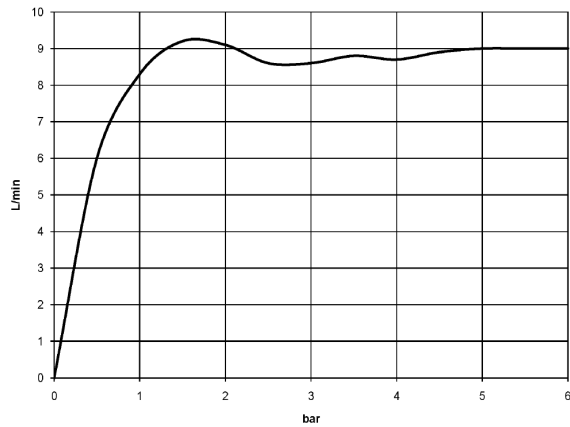

28 002 978

- Dreifach verstellbar: COMPACT RAIN, COMPACT SOFT FLOW, COMPACT AQUAPRESSURE FLOW, Durchfluss max. 9 l/min (bei 3 Bar)
- mit Antikalk-System
- Brausekopf Ø 95 mm
- Anschluss 1/2"

Eigensicher gegen Rückfließen.

	Messing (23kt Gold)	28 002 978-09
	Chrom	28 002 978-00
	Chrom	28 002 978-00 0010
	Platin gebürstet	28 002 978-06
	Platin gebürstet	28 002 978-06 0010
	Platin	28 002 978-08
	Platin	28 002 978-08 0010
	Messing (23kt Gold)	28 002 978-09 0010
	Messing gebürstet (23kt Gold)	28 002 978-28
	Messing gebürstet (23kt Gold)	28 002 978-28 0010
	Chrom gebürstet	28 002 978-93
	Chrom gebürstet	28 002 978-93 0010
	Dark Platinum gebürstet	28 002 978-99
	Dark Platinum gebürstet	28 002 978-99 0010

28 002 978

mm [inches]

Durchflussdiagramm

Zertifikate

LGA_18610.

28 002 978

Ersatzteile für die
anderen
Oberflächenvarianten
finden Sie hier:
Chrom

Ersatzteilstückliste